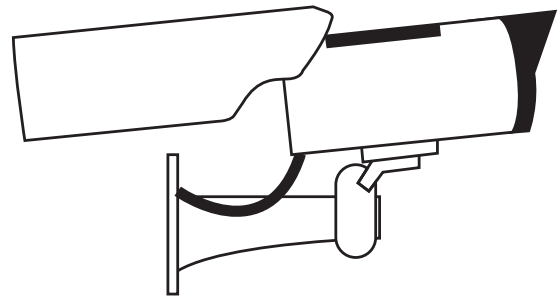

INSTRUCTIONS FOR USE

Powered by 2 x AA batteries
(not included)