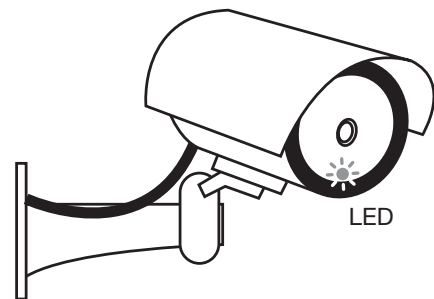

FR Reproduit à la perfection une véritable caméra de surveillance LED Clignotante pour simuler le fonctionnement
 Installation facile et rapide : kit de fixation inclus
 Alimentation : 2 piles type AA 1.5V (non incluses).
 Matière : ABS