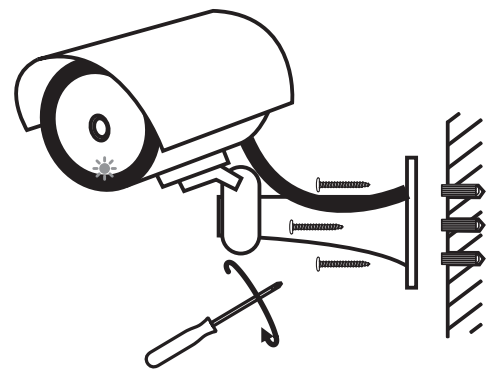

Caméra factice / Dummy camera / Cámara ficticia
Câmara fictícia / Dummy camera / Atrapa kamery
Dummy-Kamera / Telecamera finta / Манекен камеры

INSTRUCTIONS FOR USE

Powered by 2 x AA batteries
(not included)

FR Reproduit à la perfection une véritable caméra de surveillance LED Clignotante pour simuler le fonctionnement
 Installation facile et rapide : kit de fixation inclus
 Alimentation : 2 piles type AA 1.5V (non incluses).
 Matière : ABS